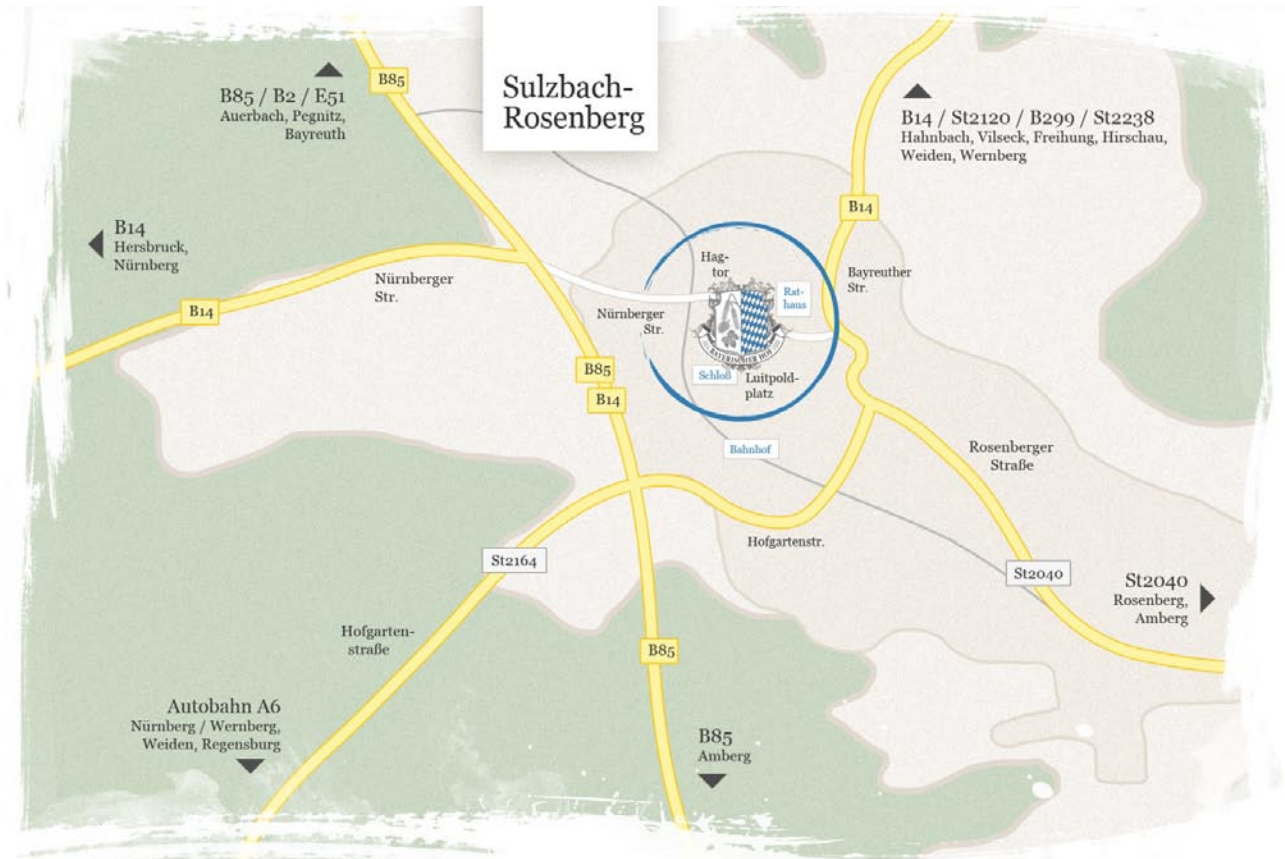

## Anfahrtskizze Restaurant Hotel Bayerischer Hof Sulzbach-Rosenberg

Gern genutzt wird von Messebesuchern, die im Bayerischen Hof übernachten, die hervorragende Anbindung per Bahn in weniger als 1 Stunde von Sulzbach-Rosenberg direkt zur Messe mit Umstieg in Nürnberg Hbf in die dortige U-Bahn. Dafür lassen mittlerweile immer mehr Messebesucher den PKW in der Tiefgarage und steigen um in die Bahn. Zum Vergrößern der Anfahrt klicken Sie mit der Maus auf das Bild. Für detailreiche Kartenausschnitte und zur Routenplanung empfehlen wir die digitalen Karten von Google Maps.

### Hotel Bayerischer Hof

Hildegard Eberwein  
Luitpoldplatz 17  
92237 Sulzbach-Rosenberg  
Tel. 09661 87601-0  
Fax. 09661 54526  
bayerischerhof-su-ro[at]t-online.de

### Restaurant Bayerischer Hof

Jakub Klan  
Luitpoldplatz 15  
92237 Sulzbach-Rosenberg  
Tel. 09661 51700  
Fax. 09661 54526  
bayerischerhof-su-ro[at]t-online.de